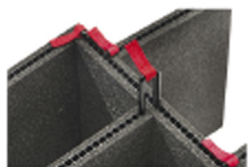

## ACCESSOIRES

**IM27XX-UTILITYORG**  
Pochette utilitaire

**IM2720-FOAM**  
Jeu de mousses de rechange,  
5 pièces

**IM-LIDSTAY**  
Compas de couvercle

**IM27XX-M4-BEZEL**  
Cadre de base (métrique)

**IM27XX-M4-BEZEL-L**  
Cadre de couvercle (métrique)